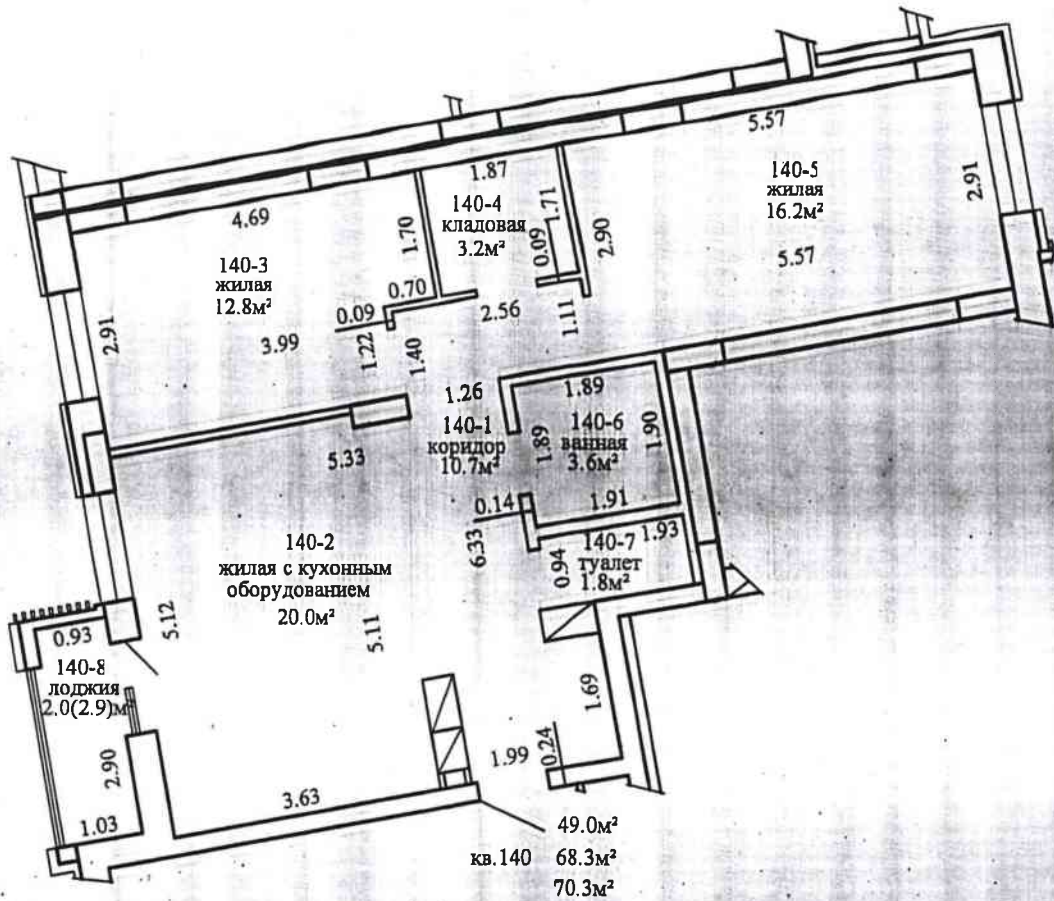

План изолированного помещения
Секция (подъезд): 5 Этаж: 3

h=2.72

РУП "Минское городское агентство по государственной регистрации и земельному кадастру"			
Квартира			
220053, Республика Беларусь, г. Минск, ул. Нововиленская, 61-140			
Составлен по состоянию на: 27.12.2024 г.			
Масштаб	Литер А7-9/бл		Лист 1 из 1
1:100	Инициалы, Фамилия	Дата	Подпись проверяющего лица
Составил	И.А.Корнеев	10.01.2025	
Оформил	И.А.Корнеев	13.01.2025	