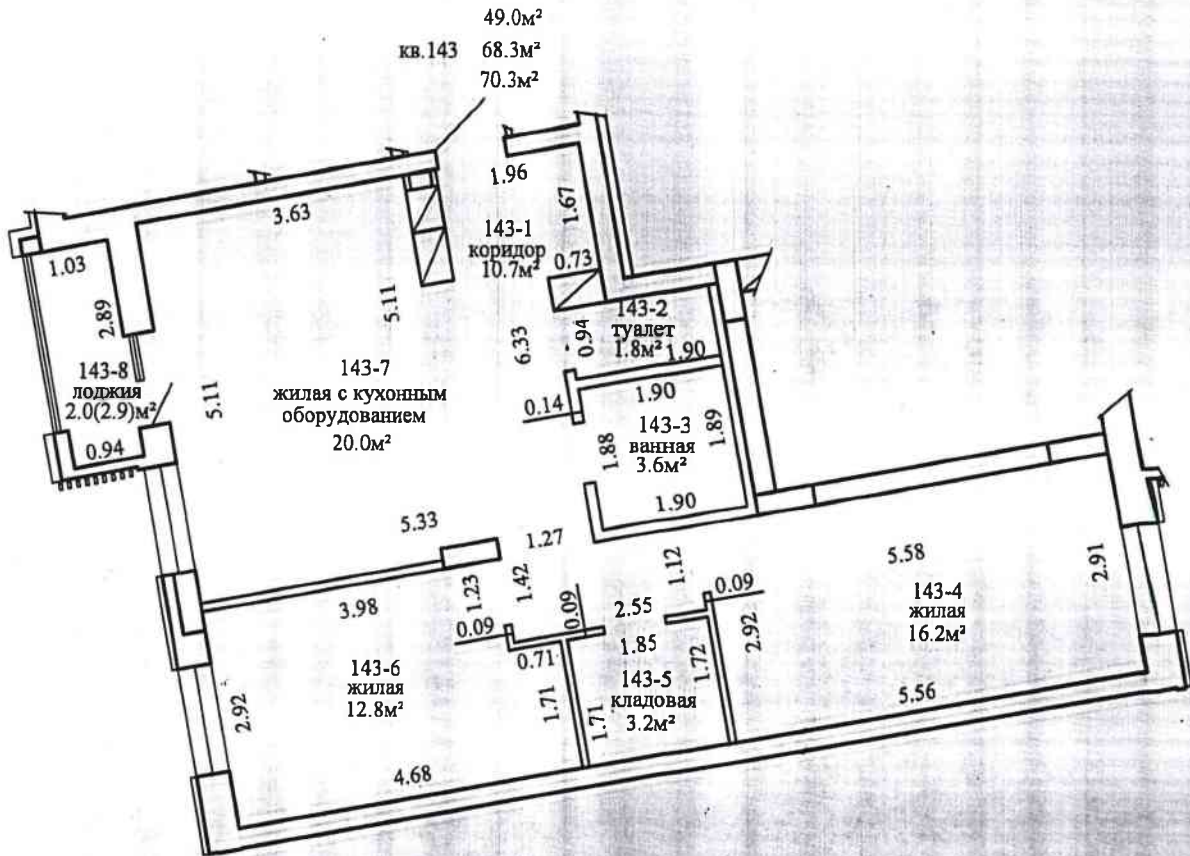

План изолированного помещения

Секция (подъезд): 5 Этаж: 3

08

h=2.72

РУП "Минское городское агентство по государственной регистрации и земельному кадастру"		
Квартира		
220053, Республика Беларусь, г. Минск, ул. Нововиленская, 61-143		
Составлен по состоянию на: 27.12.2024 г.		
Масштаб	Литер А7-9/бл	Лист 1 из 1
1:100	Инициалы, Фамилия	Дата
Составил	И.А.Корнеев	10.01.2025
Оформил	И.А.Корнеев	13.01.2025
Проверил	М.П.Андрушко	13.01.2025
		Подпись проверяющего лица