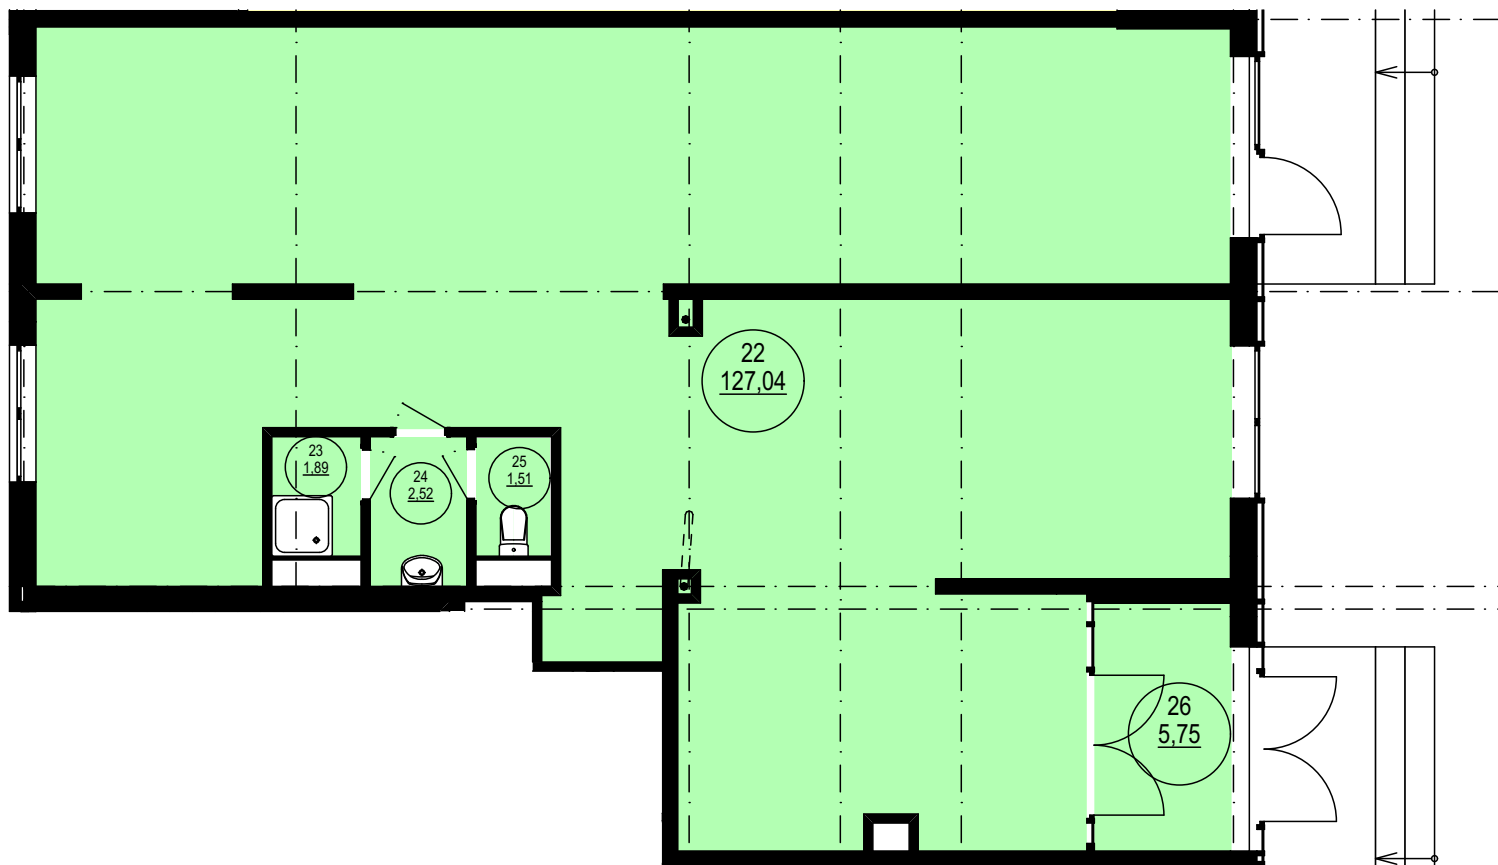

## АТП №3

Номер	Наименование	Площадь
22	АТП №3	127,04
23	Пом. уборочного инвентаря	1,89
24	Умывальник	2,52
25	Туалет	1,51
26	Тамбур	5,95
		<b>138,91 м²</b>