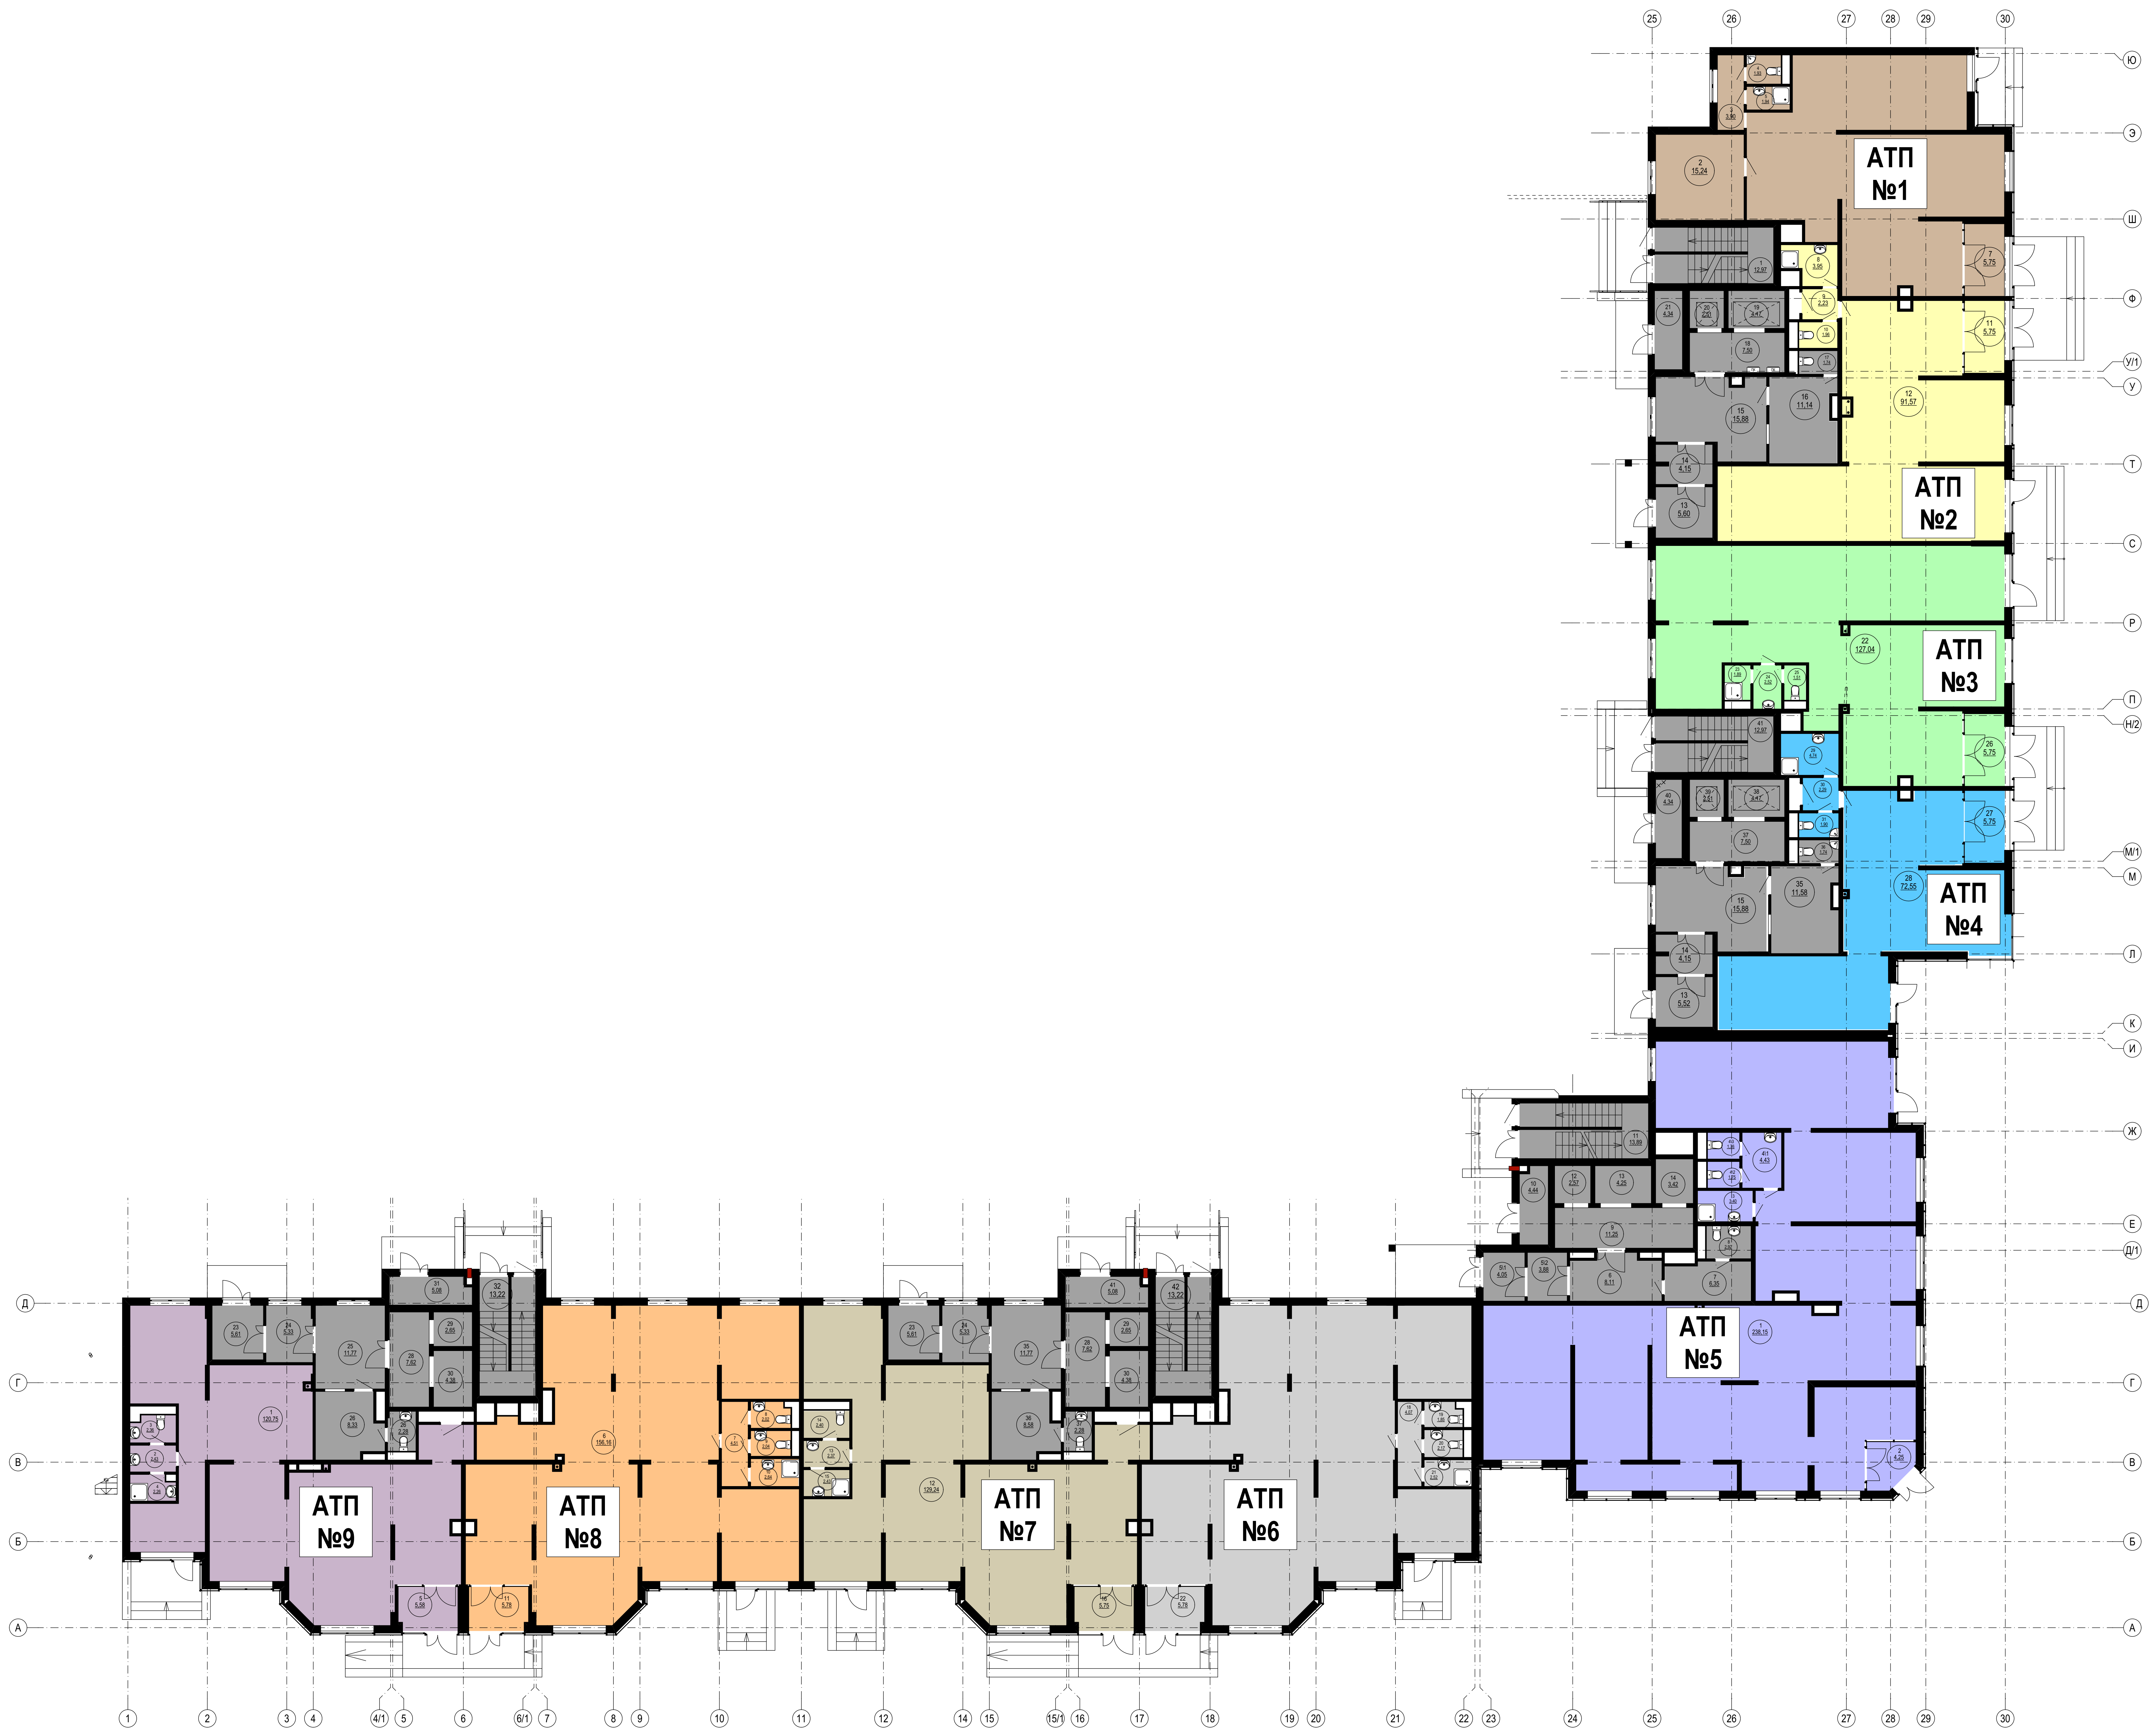

# АТП №6

## \_АТП №6

Номер	Наименование	Площадь
17	АТП №6	155,54
18	Тамбур	4,17
19	Туалет	1,91
20	Туалет	2,23
21	Пом. уборочного инвентаря	2,59
22	Тамбур	5,78
		<b>172,22 м²</b>

АТП №1

АТП №2

АТП №3

АТП №4

АТП №5

АТП №7

АТП №6

АТП №9

АТП №8